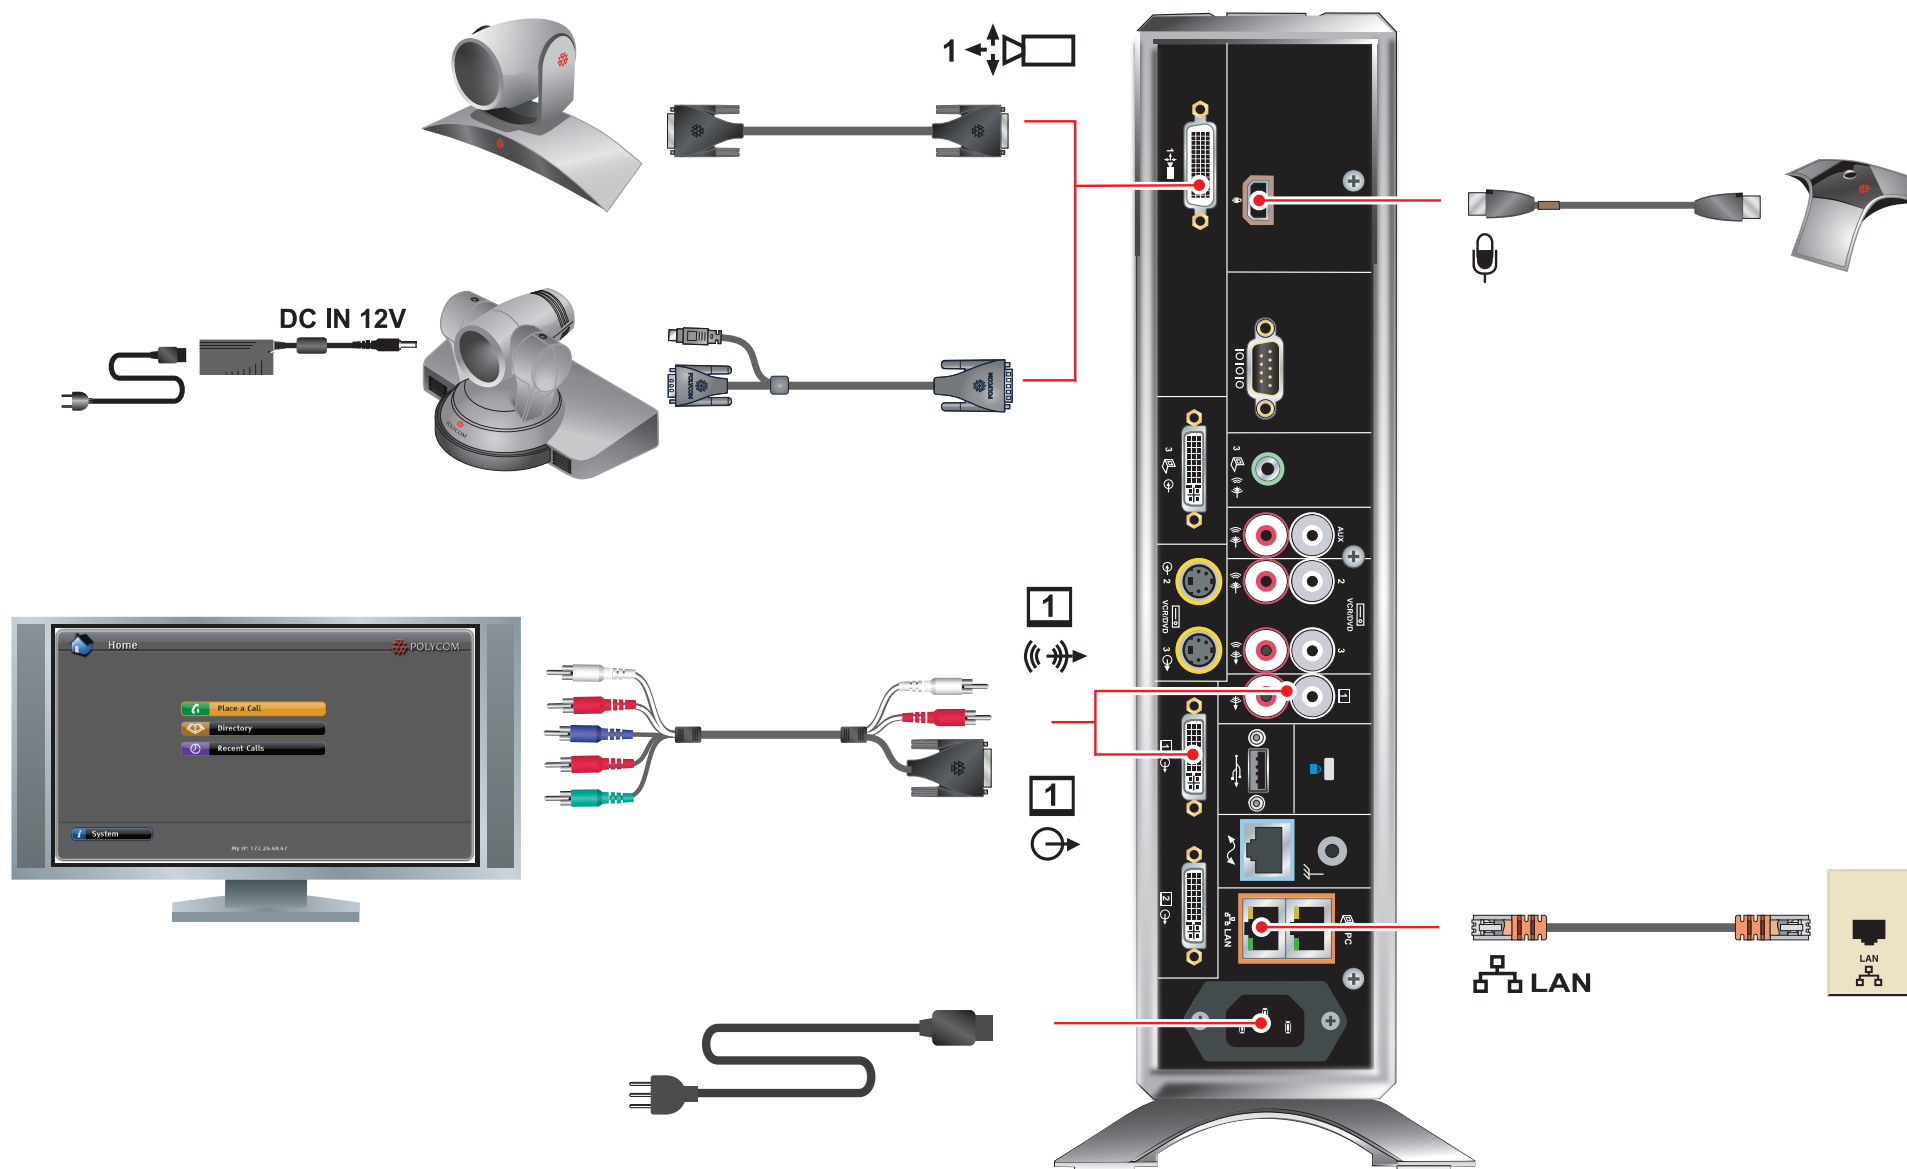

# Setting up the Polycom<sup>®</sup> HDX™ 7000 Series System

## Minimum Setup

Installation des éléments de base  
Instalación necesaria  
Instalação básica

Grundinstallation  
Installazione necessaria  
Nødvendig oppsett

Minimális beállítások  
Konfiguracja minimalna  
Необходимая настройка

必須設定  
标准设置  
必要設定  
필수 설정

### Optional Setup

Installation de l'équipement optionnel  
 Instalación del equipo optativo  
 Instalação do equipamento opcional

Einrichten der optionalen Ausrüstung  
 Installazione delle apparecchiature opzionali  
 Valgfritt oppsett