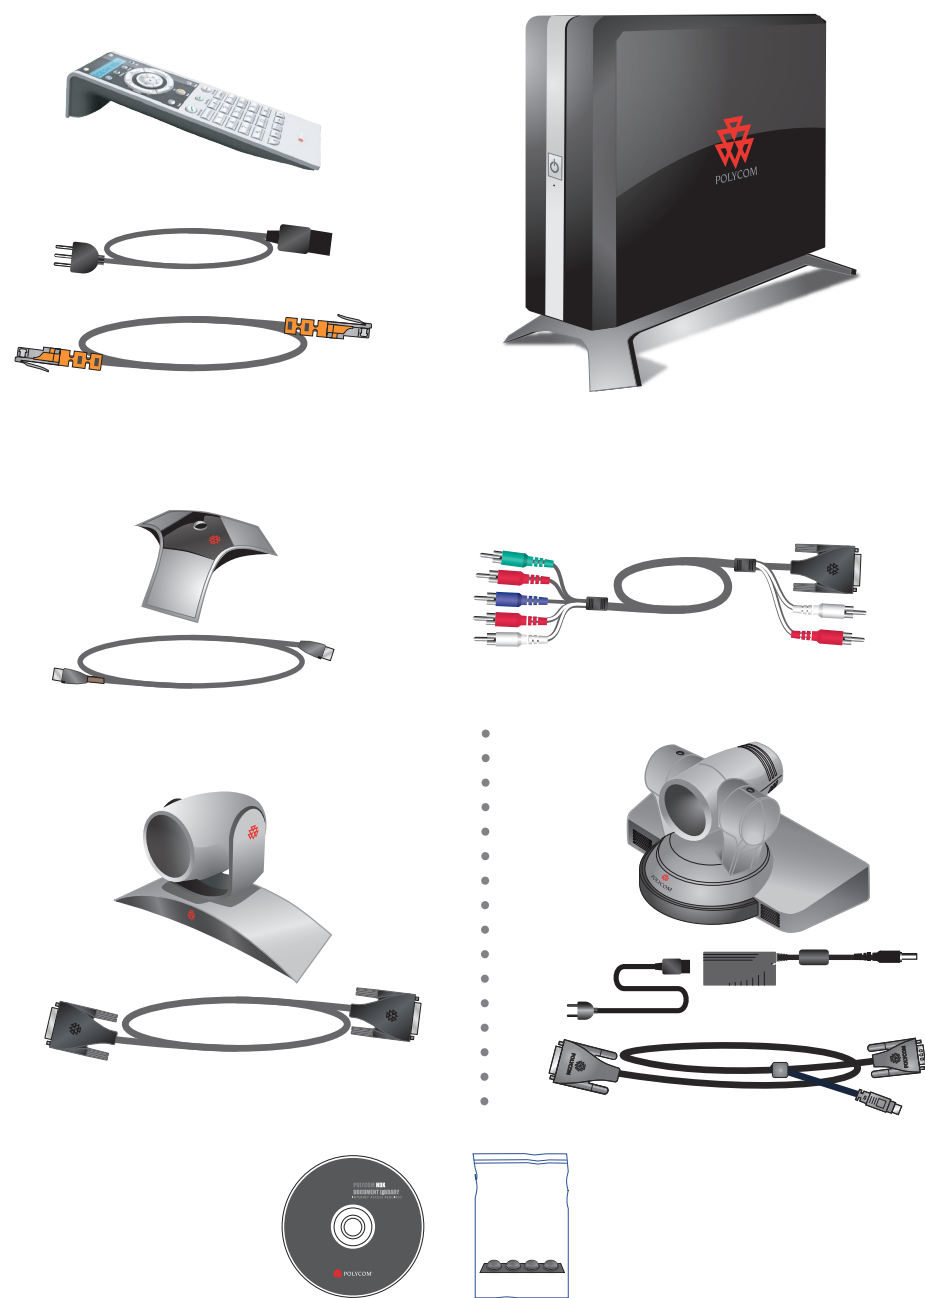

# Setting up the Polycom<sup>®</sup> HDX™ 7000 Series System

## Minimum Setup

Installation des éléments de base  
Instalación necesaria  
Instalação básica

Grundinstallation  
Installazione necessaria  
Nødvendig oppsett

Minimális beállítások  
Konfiguracja minimalna  
Необходимая настройка